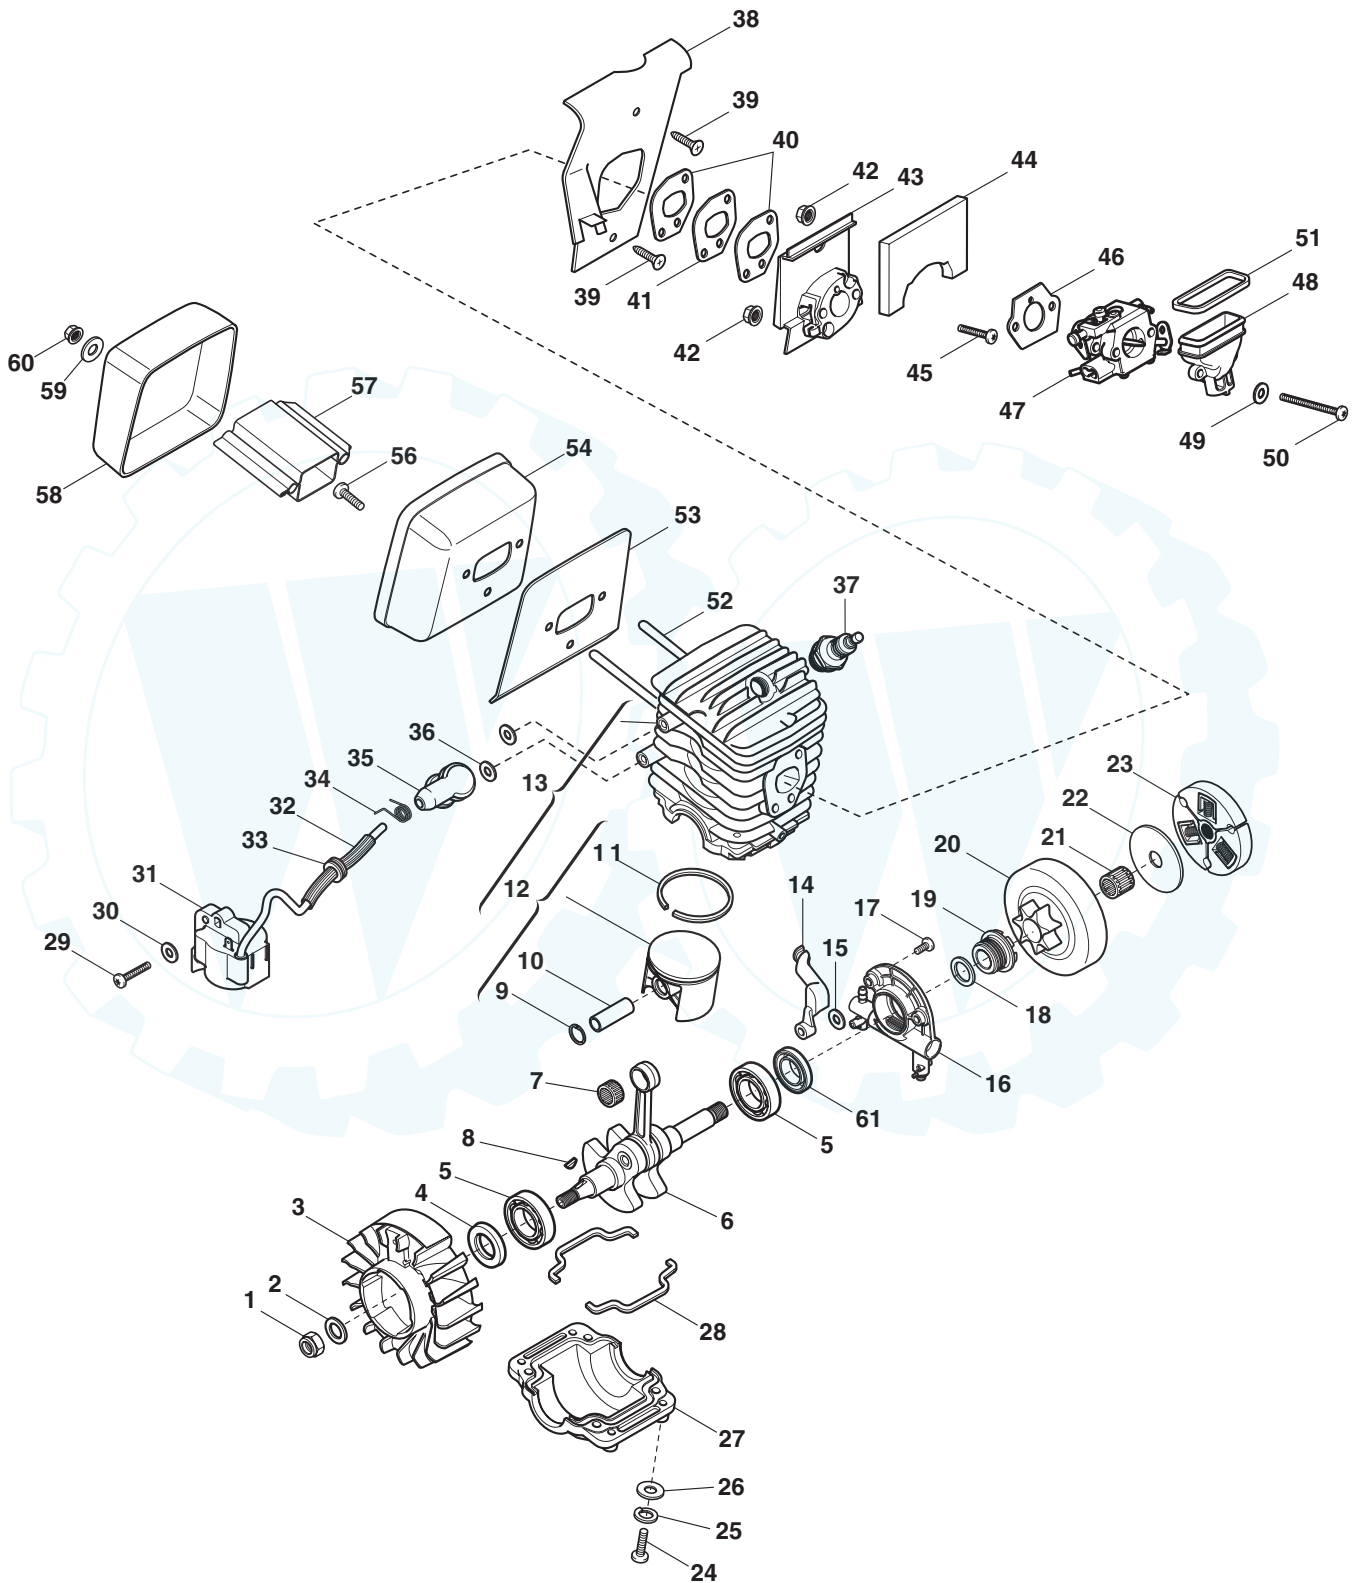

P

440

480

2008

271.0

1 / 3

POS.	CODE	Q.TY	DESCRIZIONE	DESCRIPTION	DESCRIPTION	BESCHREIBUNG	REMARKS
1	2432050	1	DADO	NUT	ECROU	MUTTER	
2	2312080	1	RONDELLA PIANA	WASHER	RONDELLE	UNTERLEGSCHIEBE	
3	4541210/1	1	VOLANO MAGNETE	FLYWHEEL	VOLANT AIMANT	SCHWUNGRAD MAGNET	
4	19035151/0	1	ANELLO DI TENUTA	SEAL RING	ANNEAU DE TENUE	DICHTRING	
5	3112040	2	CUSCINETTO BANCO	BALL BEARING	ROULEMENT BANC	LAGER	
6	23020006/0	1	ASS. ALBERO MOTORE	CRANKSHAFT	ARBRE MOTEUR	SET MOTORWELLE	
7	3114190	1	GABBIA A RULLI	NEEDLE BEARING	CAGE ROULEMENTS	WALZENKÄFIG	
8	3151010	1	LINGUETTA VOL.	FLYWHEEL KEY	LANGUETTE VOLANT	LASCHE SCHWUNGRAD	
9	3356020	2	FERMO SPINOTTO	CIRCLIP	CIRCLIP POINTEAU	BOLZENSPIERRUNG	
10	3158010	1	SPINOTTO PISTONE	PISTON PIN	POINTEAU PISTON	KOLBENBOLZEN	
11	23204000/0	1	FASCIA ELASTICA	PISTON RING	COLLIER ÉLASTIQUE	KOLBENRING	
12	83590001/0	1	ASS. PISTONE	PISTON ASSY	ENS.PISTON	SET KOLBEN	
13	83070001/0	1	ASS. CIL.-PIST.	CIL.-PISTON ASSY	CYL.-PIST.	ZYLINDER-KOLBEN	
14	23275001/0	1	GOMMINO	GROMMET	CAOUTCHOUC	GUMMI	
15	2312090	1	RONDELLA	WASHER	RONDELLE	UNTERLEGSCHIEBE	
16	83594501/0	1	ASS.POMPA OLIO	OIL PUMP	POMPE À HUILE	SATZ ÖLPUMPE	
17	12728220/0	2	VITE	SCREW	VIS	SCHRAUBE	
18	23657000/0	1	RONDELLA	WASHER	RONDELLE	UNTERLEGSCHIEBE	
19	23878000/0	1	VITE	SCREW	VIS	SCHRAUBE	
20	83050001/0	1	ASS.CAMPANA FRIZIONE	DRUM ASS'Y, CLUTCH	CLOCHE FRICTION	SET KUPPLUNGSGLOCKE	
21	3114070	1	GABBIA RULLI	NEEDLE BEARING	CAGE ROULEMENTS	WALZENKÄFIG	
22	23657001/1	1	RONDELLA	WASHER	RONDELLE	UNTERLEGSCHIEBE	
23	83215000/0	1	ASS.FRIZIONE	CLUTCH ASS.Y	FRICTION	SET KUPPLUNG	
24	2135060	4	VITE	SCREW	VIS	SCHRAUBE	
25	2330020	4	RONDELLA	WASHER	RONDELLE	UNTERLEGSCHIEBE	
26	2312090	4	RONDELLA	WASHER	RONDELLE	UNTERLEGSCHIEBE	
27	23082000/0	1	COPPA SOTTOCILINDRO	STABILIZER	STABILISATEUR	STABILISATOR	
28	23280000/0	2	GUARNIZIONE BASE CILINDRO	GASKET	GARNITURE BASE CYLINDER	DICHTUNG BASIS ZYLINDER	
29	2132550	2	VITE	SCREW	VIS	SCHRAUBE	
30	2321150	2	RONDELLA	WASHER	RONDELLE	UNTERLEGSCHIEBE	
31	23044000/0	1	BOBINA ELETTRONICA	ELECTRONIC COIL	BOBINE ÉLECTRIQUE	ELEKTRONIKSPULE	
32	3782470	1	GUAINA	JACKET TUBE	GAINÉ	HÜLLE	
33	3745130	1	GOMMINO PASSACAVO	GROMMET	CAOUTCHOUC PASSE-CÂBLE	LIPPKLAMPE	
34	3657050	1	MOLLA ATTACCO CANDELA	SPARK PLUG SPRING	RESSORT FIXATION BOUGIE	FEDER ZÜNDKERZENBEF.	13" 325" .058" (1.5 mm)
35	3748880	1	CAPPUCCIO CANDELA	SPARK PLUG COVER	CAPUCHON BOUGIE	ZÜNDKERZENKAPPE	16" 325" .050" (1.3 mm)
36	2317110	2	RONDELLA	WASHER	RONDELLE	UNTERLEGSCHIEBE	18" 325" .050" (1.3 mm)
37	3210024	1	CANDELA	SPARK PLUG	BOUGIE	ZÜNDKERZE	13" 325" .058" (1.5 mm) - 56E
38	23107500/0	1	CONVOGLIATORE ARIA CILINDRO	AIR CONVEYOR	CONVOYEUR AIR	LUFTSAMMELLEITUNG	16" 325" .050" (1.3 mm) - 66E
39	12728220/0	2	VITE	SCREW	VIS	SCHRAUBE	18" 325" .050" (1.3 mm) - 72E
40	23280003/0	2	GUARNIZIONE COLL.-CILINDRO	GASKET	GARNITURE COLL.-CYLIN.	DICHTUNG KOLL.-ZYLINDER	
41	23160050/0	1	DISTANZIALE TERMICO	HEAT BLOCK	BLOCAGE THERMIQUE	THERMOISOLIERUNG	
42	2670290	2	DADO	NUT	ECROU	MUTTER	
43	23073500/0	1	COLLETTORE ASPIRAZIONE	INTAKE MANIFOLD	COLLECTEUR ASPIRATEUR	KOLLEKTOR ANSAUGUNG	
44	23725000/0	1	SEPARATORE ISOL. SPUGNA COLL.	SPONGE INSULATING SEPARATOR	SEPARATEUR ISOL. EPONGE	ISOLIERABSCHIEDER (SCHWAMM)	
45	2135050	2	VITE	SCREW	VIS	SCHRAUBE	
46	23280004/0	1	GUARNIZIONE CARB.-COLLETT.	CARBURETOR GASKET	GARNITURE CARBURATEUR	VERGASERDICHTUNG	