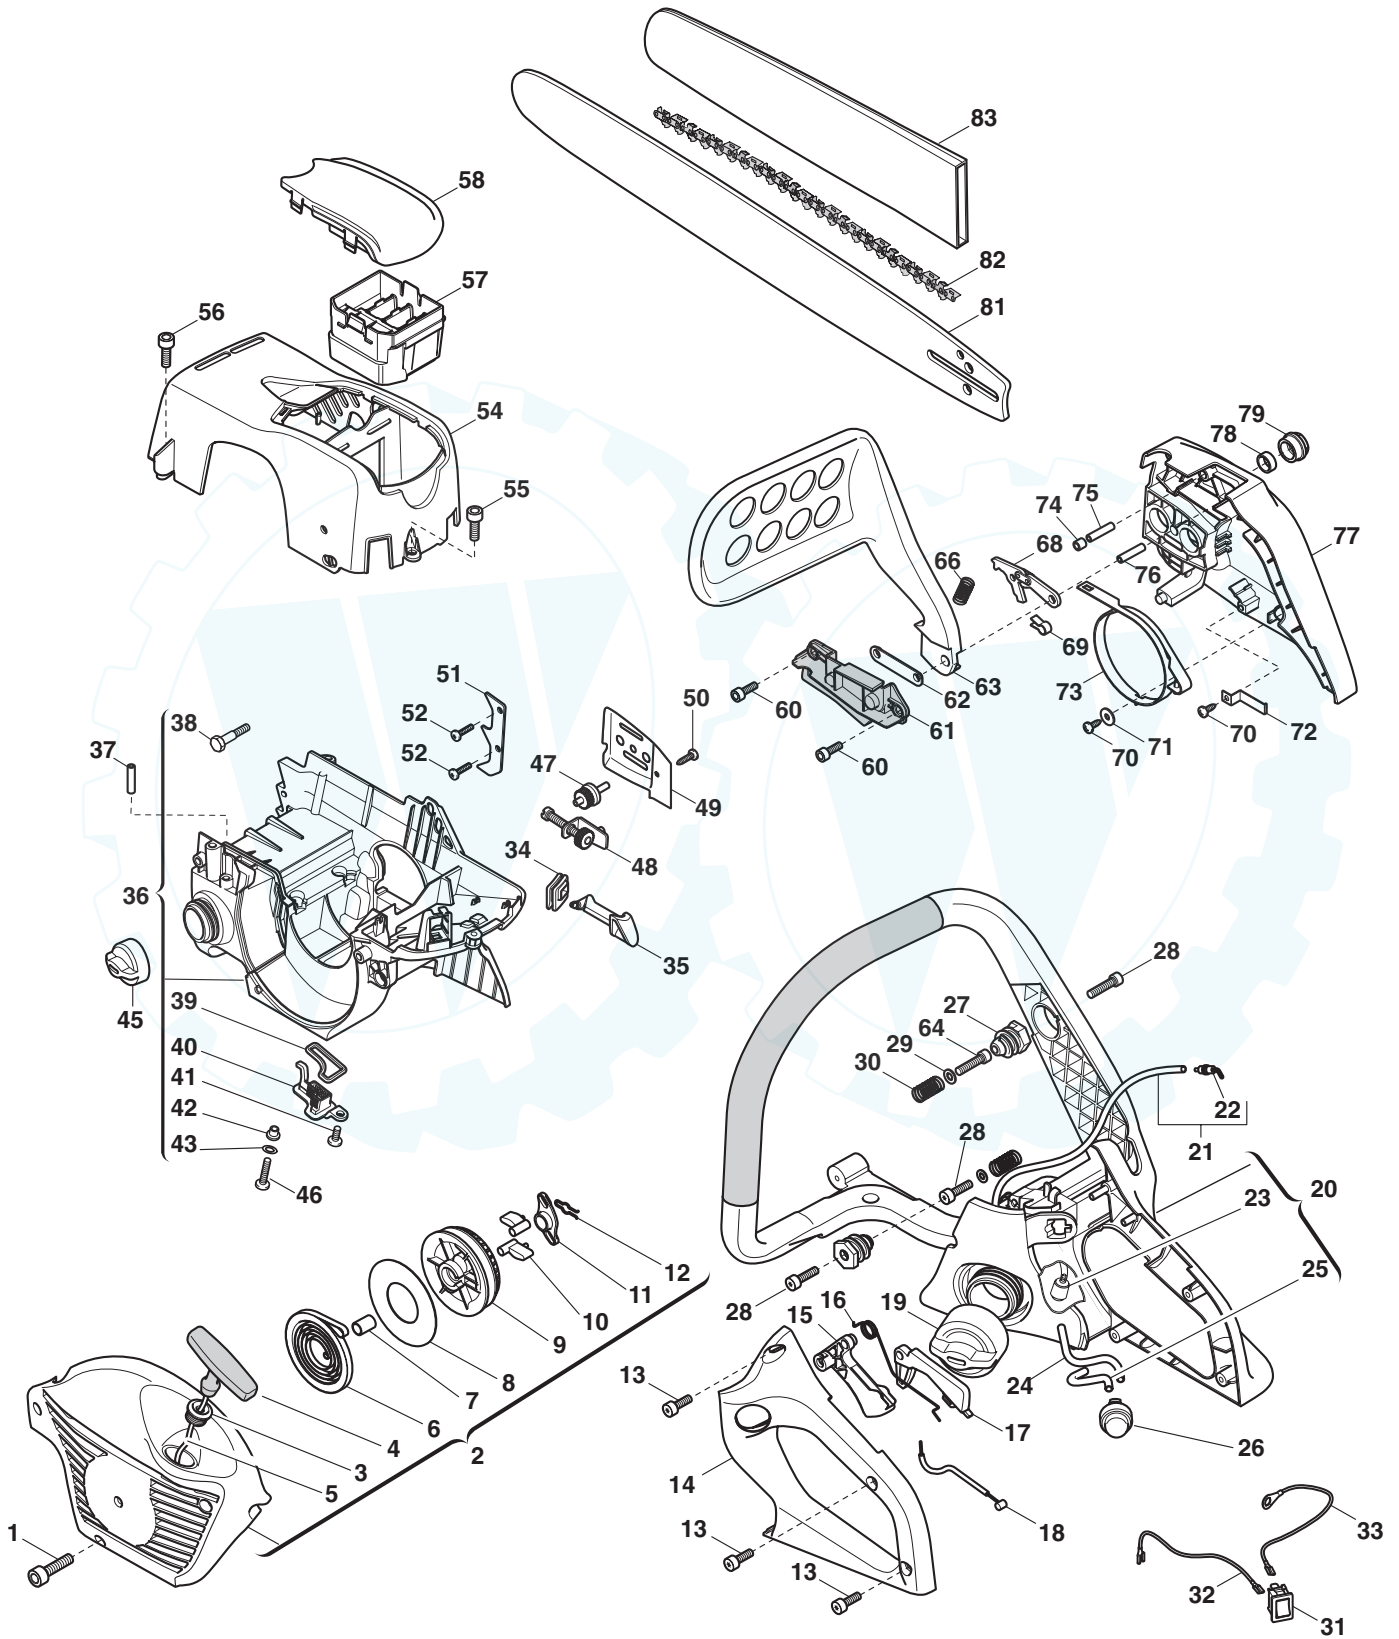

P

440

480

2008

272.0

1 / 3

POS.	CODE	Q.TY	DESCRIZIONE	DESCRIPTION	DESCRIPTION	BESCHREIBUNG	REMARKS
1	2123030	3	VITE	SCREW	VIS	SCHRAUBE	
2	83058003/0	1	ASS.CARTER AVVIAM. GIALLO	CARTER ASSY YELLOW	CARTER DÉAMRRAGE JAUNE	STARTERGEH. GELB	
-	83058005/0	1	ASS.CARTER AVVIAM. ROSSO	CARTER ASSY RED	CARTER DÉAMRRAGE ROUGE	STARTERGEH. ROT	
3	3611290	1	BOCCOLA	BUSHING	DOUILLE	BÜCHSE	
4	3749437	1	IMPUGNATURA AVV.TO	STARTER HANDLE	POIGNÉE DÉMARRAGE	GRIFF STARTER	
5	3784030	1	FUNE AVVIAMENTO	STARTER CORD	CÂBLE DÉMARRAGE	SEIL STARTER	
6	4611480	1	MOLLA AVVIAMENTO	STARTER SPRING	RESSORT DÉMARRAGE	STARTERFEDER	
7	3623590	1	BOCCOLA	BUSHING	DOUILLE CARTER DÉMARRAGE	BÜCHSE STARTERGEHÄUSE	
8	3723640	1	DISCO X MOLLA AVV.TO	DISC	DISQUE RESSORT DÉMARRAGE	SCHEIBE FEDER STARTER	
9	3750130	1	PULEGGIA AVV.TO	STARTER PULLEY	POULIE DÉMARRAGE	RIEMENSCHLEIBE STARTER	
10	3750080	2	AGGANCI AVVIAMENTO	STARTER HOOK	FIXATION DÉMARREUR	SPERRE STARTER	
11	3750140	1	GUIDA AGGANCI AVV.	STARTER HOOK GUIDE	GUIDES CROCHETS DÉMARRAGE	KLEMMENFÜHRUNG STARTER	
12	3657480	1	FERMO PULEGGIA AVV.	RETAINER	BUTÉE	SPERRUNG	
13	2123100	4	VITE	SCREW	VIS	SCHRAUBE	
14	23109506/0	1	COPERCHIO IMPUGNATURA	HANDLE COVER	COUVERCLE POIGNÉE	DECKEL GRIFF	
15	3743587	1	LEVA ACCEL.	THROTTLE LEVER	LEVIER ACCÉLÉRATEUR	GASHEBEL	
16	3654440/1	1	MOLLA LEVA ACCEL. E SICUREZZA	SPRING	RESSORT MAN. ACC./SÉCUR.	FEDER	
17	3743597	1	LEVA DI SICUREZZA	SAFETY LEVER	LEVIER SÉCURITÉ	SICHERHEITSHEBEL	
18	23066002/0	1	CAVO ACCELERATORE	THROTTLE CABLE	CÂBLE ACCÉLÉRATEUR	GASSEIL	
19	83790000/0	1	ASS.TAPPO MIX	FUEL TANK-CAP ASS.Y	BOUCHON MÉLANGE	SET DECKEL TREIBSTOFF	
20	83300003/0	1	ASS.IMPUGN.	HANDLE	POIGNÉE	GRIFF	
21	4253580	1	ASS.TUBO SFIATO MIX	FUEL TUBE ASSY	TUYAU ÉVENT MÉLANGE	LÜFTUNGSROHR TREIBSTOFF	
22	4253680	1	ASS. VALVOLA SFIATO	BREATHER VALVE ASSY	VANNE ÉVENT RÉSERVOIR	SET LÜFTUNGSVENTIL	
23	3L8783140/2	1	ASS. PESCANTE MIX	INTAKE	PLONGEUR MÉLANGE	SET TREIBSTOFFZUFUHR	
24	23867000/0	1	TUBO ASPIR. AIR PURGE	AIR PURGE LINE	TUYAU ASPER. AIR PURGE	ANSAUGUNG AIR PURGE	
25	3786180	1	TUBO RITORNO AIR PURGE	AIR PURGE LINE	TUYAU RETOUR AIR PURGE	RÜCKLAUF AIR PURGE	
26	23018000/0	1	AIR PURGE	AIR PURGE	AIR PURGE	AIR PURGE	
27	23790003/0	3	TAPPO MOLLA ANTIVIBRANTE	WELCH PLUG	BOUCHON	STOPFEN	
28	2123030	5	VITE	SCREW	VIS	SCHRAUBE	
29	2312090	3	RONDELLA	WASHER	RONDELLE	UNTERLEGSCHLEIBE	
30	23430555/0	3	MOLLA ANTIVIBRANTE	SPRING	RESSORT ANTIVIBRATIONS	FEDER SCHWINGUNGSD.	
31	3210970	1	INTERRUPTORE STOP	SWITCH	INTERRUPTEUR D'ARRÊT	STOP-SCHALTER	
32	23065007/0	1	CAVO DI STOP	STOP WIRE	CÂBLE ARRÊT	KABELSPERRE	
33	3211380	1	CAVO MASSA	EARTH CABLE	CÂBLE MASSE	ERDUNGSKABEL	
34	23275002/0	1	GOMMINO LEVA ARIA	GROMMET	CAOUTCHOUC LEVIER AIR	GUMMI CHOCKERHEBEL	
35	23315059/0	1	LEVA ARIA	CHOKE LEVER	LEVIER AIR	CHOKERHEBEL	
36	83057000/0	1	ASS.CARTER MOTORE	CRANKASE ASS.Y	ENS. CARTER MOTEUR	PAAR MOTORABDECKUNG	
37	4353090/1	1	ASS.TUBO SFIATO OLIO	TUBE ASS.Y FOR OIL BREATHER	TUYAU ÉVENT HUILE	SET ÖLABLASS	
38	2112460/1	2	VITE	SCREW	VIS	SCHRAUBE	
39	23280002/0	1	GUARNIZIONE PESCANTE OLIO	GASKET	JOINT	DICHTUNG	
40	23520000/0	1	PESCANTE OLIO	OIL FILTER ASSY	PLONGEUR HUILE	ZUFUHRLEITUNG ÖL	
41	2123030	1	VITE	SCREW	VIS	SCHRAUBE	
42	23044201/0	4	BOCCOLA	BUSHING	DOUILLE	BÜCHSE	